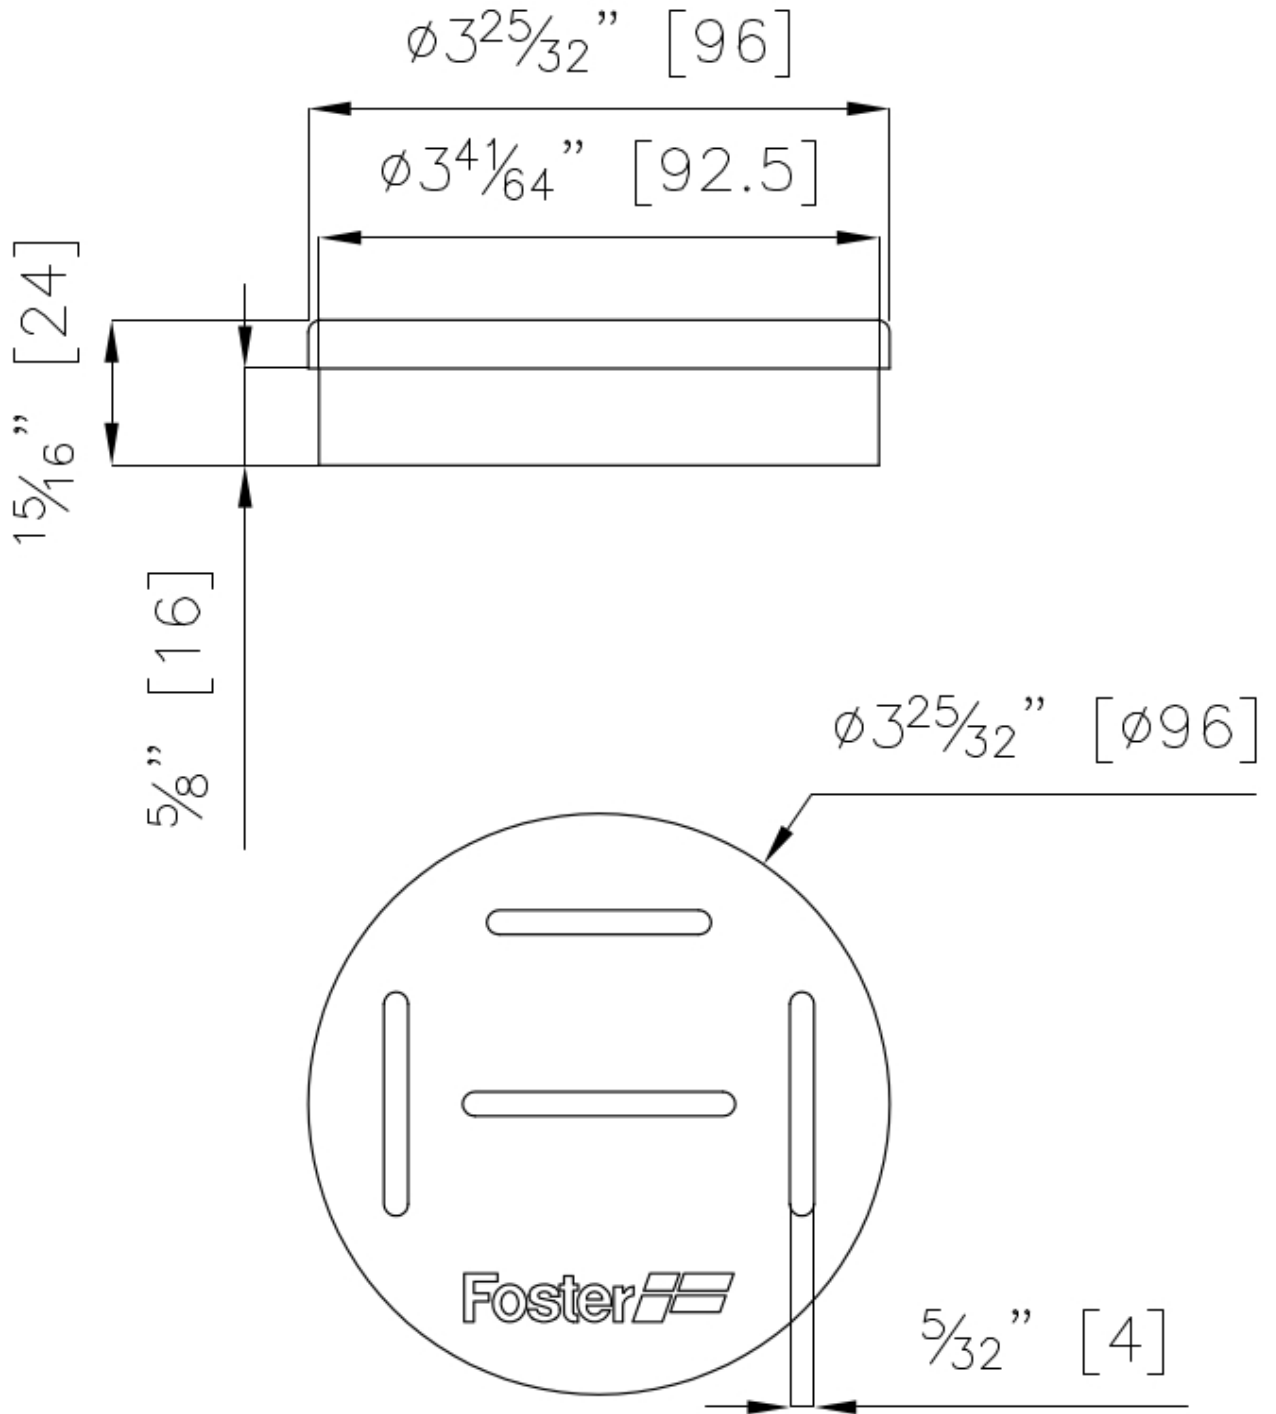

Porte-couteaux

Accessoires et compléments

Code: 8100 030

DÉTAILS

Matériau Foster Black Composit

Accessoires éviers Porte-couteaux

Dimensions Ø9.6x2.4 cm

Notes: Combinable uniquement avec les kits:
- 8100 700
- 8100 703
- 8100 704
- 8100 706
- 8100 621
- 8100 626
- 1773 723

DESSINS TECHNIQUES

ACCESSOIRES OPTIONNELS

1773 723

Ensemble de 3 porte-bouteilles

8100 621

Ensemble de 3 porte-bouteilles

8100 626